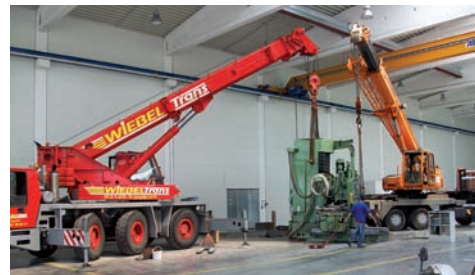

Fuhrpark

Für die kompetente Durchführung Ihrer Projekte steht unser Fuhrpark bereit, der im Bedarfsfall durch zuverlässige Partnerunternehmen ergänzt wird.

- Autokran 45 t
- V-Kat bis 12 t
- Gabelstapler 1 t bis 12 t
- 40 t Satteltiefloader unter Plane, höhenverstellbar bis 3,50 m und einer Innenbreite bis 4,60 m, mit Genehmigung bis 54 t Gesamtgewicht.
- LKW mit Satteltiefloader
Hydraulische Auffahrrampe für Gabelstapler und Baumaschinen

www.wibeltrans.de

Ihr zuverlässiger Partner für
schwergewichtige Projekte

Kranarbeiten
Schwertransporte
Betriebsumzüge

Autokranarbeiten

Ihre individuellen Anforderungen verlangen maßgeschneiderte Lösungen. Ob Sonder- oder Schwerlasttransporte, Betriebsumzüge, kleine oder große Projekte, wir freuen uns auf den speziellen Autokraneinsatz bei Ihnen.