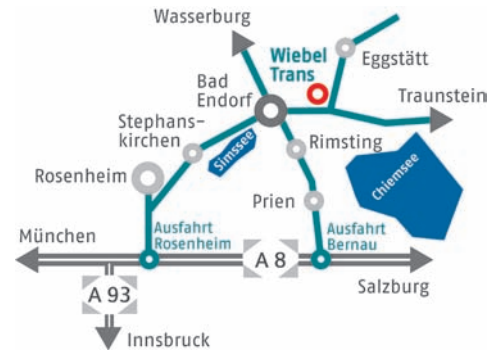

WIEBEL Trans GbR

Johannes Wiebel
Gewerbegebiet Natzing 5
D-83125 Eggstätt

Büro Tel +49 (0) 80 53 - 97 98

Fax +49 (0) 80 53 - 22 64

Lager Tel +49 (0) 80 56 - 90 23 17

Mobil +49 (0) 171 - 230 25 97

info@wibeltrans.de

www.wibeltrans.de