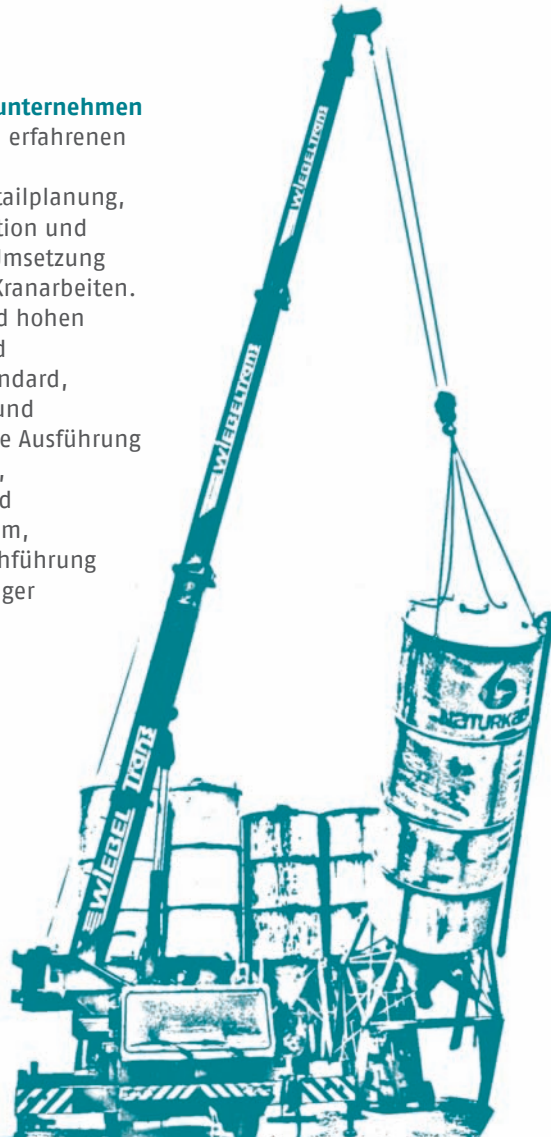

Autokranarbeiten

Ihre individuellen Anforderungen verlangen maßgeschneiderte Lösungen. Ob Sonder- oder Schwerlasttransporte, Betriebsumzüge, kleine oder große Projekte, wir freuen uns auf den speziellen Autokraneinsatz bei Ihnen.

Unser Familienunternehmen

steht mit einem erfahrenen Team für:

- sorgfältige Detailplanung,
- gute Organisation und fachkundige Umsetzung passgenauer Kranarbeiten.
- gleichbleibend hohen Qualitäts- und Sicherheitsstandard,
- reibungslose und termingerechte Ausführung Ihrer Arbeiten,
- Flexibilität und Einfallsreichtum,
- zeitnahe Durchführung auch kurzfristiger Anfragen.